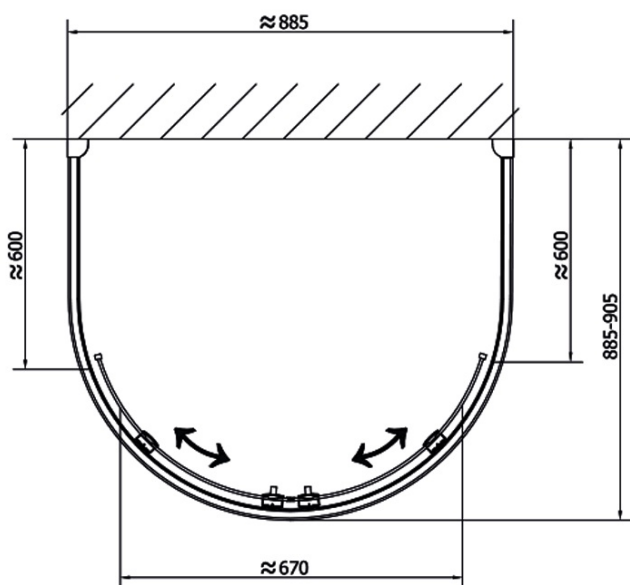

Produktový list

Objednací kód: **DL3615**

LUCIS LINE půlkruhová sprchová zástěna 900x900mm,
čiré sklo

DL3615